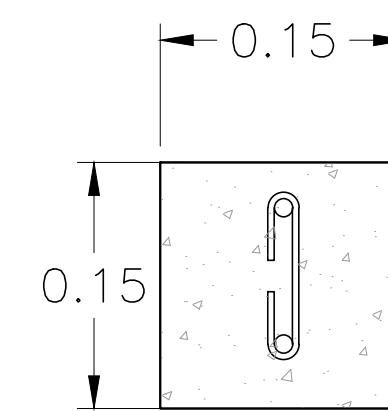

MESA DE MADERA DE PINO TRATADA
 PARA EXTERIOR, CON DIVISIONES PARA
 CULTIVO, CON ESTANTE INFERIOR

DETALLE TIPO MESA DE CULTIVO

SIN ESCALA

2 No.3
 EST. No2 @0.15
 CONCRETO $f'c=210$ Kg/cm²
 ESCALA 1:10

DETALLE TIPICO
 PRETIL